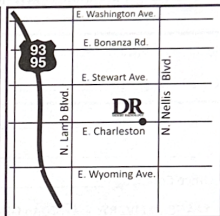

7200 Cathedral Rock Drive
 Las Vegas, NV 89128

CENTRA POINT

6675 S. Cimarron Road, STE 105
 Las Vegas, NV 89113

EASTERN

3920 S. Eastern Avenue, STE 100
 Las Vegas, NV 89119

NELLIS

31 N. Nellis Boulevard
 Las Vegas, NV 89110

PALOMINO

2020 Palomino Lane, STE 100
 Las Vegas, NV 89106

WYNN

4880 S. Wynn Road
 Las Vegas, NV 89103

SOUTH RAINBOW

3025 S. Rainbow Boulevard
 Las Vegas, NV 89146

HENDERSON & PAHRUMP:

HORIZON RIDGE

2811 W. Horizon Ridge Parkway
 Henderson, NV 89052

SANDY RIDGE

2611 W. Horizon Ridge Parkway
 Henderson, NV 89052

PAHRUMP

1397 S. Loop Road
 Pahrump, NV 89048