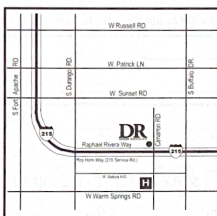

7200 Cathedral Rock Drive
 Las Vegas, NV 89128

CENTRA POINT

6675 S. Cimarron Road, STE 105
 Las Vegas, NV 89113

EASTERN

3920 S. Eastern Avenue, STE 100
 Las Vegas, NV 89119

NELLIS

31 N. Nellis Boulevard
 Las Vegas, NV 89110

PALOMINO

2020 Palomino Lane, STE 100
 Las Vegas, NV 89106

WYNN

4880 S. Wynn Road
 Las Vegas, NV 89103

SOUTH RAINBOW

3025 S. Rainbow Boulevard
 Las Vegas, NV 89146

HENDERSON & PAHRUMP:

HORIZON RIDGE

2811 W. Horizon Ridge Parkway
 Henderson, NV 89052

SANDY RIDGE

2611 W. Horizon Ridge Parkway
 Henderson, NV 89052

PAHRUMP

1397 S. Loop Road
 Pahrump, NV 89048