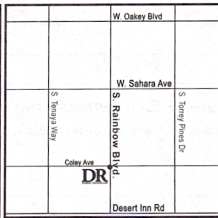

7200 Cathedral Rock Drive
 Las Vegas, NV 89128

CENTRA POINT

6675 S. Cimarron Road, STE 105
 Las Vegas, NV 89113

EASTERN

3920 S. Eastern Avenue, STE 100
 Las Vegas, NV 89119

NELLIS

31 N. Nellis Boulevard
 Las Vegas, NV 89110

PALOMINO

2020 Palomino Lane, STE 100
 Las Vegas, NV 89106

WYNN

4880 S. Wynn Road
 Las Vegas, NV 89103

SOUTH RAINBOW

3025 S. Rainbow Boulevard
 Las Vegas, NV 89146

HENDERSON & PAHRUMP:

HORIZON RIDGE

2811 W. Horizon Ridge Parkway
 Henderson, NV 89052

SANDY RIDGE

2611 W. Horizon Ridge Parkway
 Henderson, NV 89052

PAHRUMP

1397 S. Loop Road
 Pahrump, NV 89048