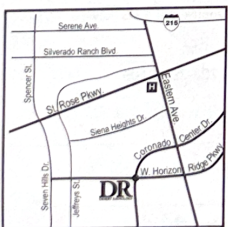

7200 Cathedral Rock Drive
 Las Vegas, NV 89128

CENTRA POINT

6675 S. Cimarron Road, STE 105
 Las Vegas, NV 89113

EASTERN

3920 S. Eastern Avenue, STE 100
 Las Vegas, NV 89119

NELLIS

31 N. Nellis Boulevard
 Las Vegas, NV 89110

PALOMINO

2020 Palomino Lane, STE 100
 Las Vegas, NV 89106

WYNN

4880 S. Wynn Road
 Las Vegas, NV 89103

SOUTH RAINBOW

3025 S. Rainbow Boulevard
 Las Vegas, NV 89146

HENDERSON & PAHRUMP:

HORIZON RIDGE

2811 W. Horizon Ridge Parkway
 Henderson, NV 89052

SANDY RIDGE

2611 W. Horizon Ridge Parkway
 Henderson, NV 89052

PAHRUMP

1397 S. Loop Road
 Pahrump, NV 89048