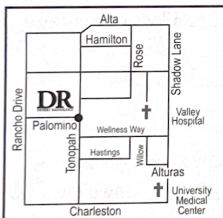

7200 Cathedral Rock Drive
 Las Vegas, NV 89128

CENTRA POINT

6675 S. Cimarron Road, STE 105
 Las Vegas, NV 89113

EASTERN

3920 S. Eastern Avenue, STE 100
 Las Vegas, NV 89119

NELLIS

31 N. Nellis Boulevard
 Las Vegas, NV 89110

PALOMINO

2020 Palomino Lane, STE 100
 Las Vegas, NV 89106

WYNN

4880 S. Wynn Road
 Las Vegas, NV 89103

SOUTH RAINBOW

3025 S. Rainbow Boulevard
 Las Vegas, NV 89146

HENDERSON & PAHRUMP:

HORIZON RIDGE

2811 W. Horizon Ridge Parkway
 Henderson, NV 89052

SANDY RIDGE

2611 W. Horizon Ridge Parkway
 Henderson, NV 89052

PAHRUMP

1397 S. Loop Road
 Pahrump, NV 89048